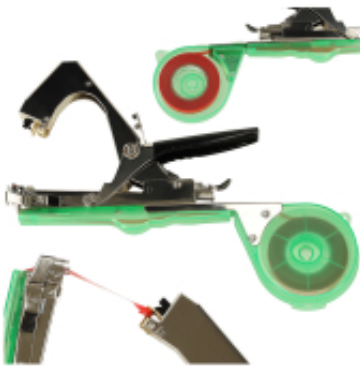

Link do produktu: <https://marketeuro.pl/tapener-zszywacz-ogrodniczy-szkolkarski-do-malin-winorosli-tasma-p-39048.html>

Tapener zszywacz ogrodniczy szkółkarski do malin winorośli + taśma

Cena **63,41 zł**

Numer katalogowy **KX4657**

Kod EAN **5903039739017**

Objętość **1.75**

Opis produktu

ZSZYWACZ OGRODNICZY SADOWNICZY + TAŚMA

Łodygi roślin są niebywale delikatne, dlatego warto je podwiązywać, aby te łamliwe elementy roślin uchronić od złych warunków pogodowych, takich jak silny wiatr czy deszcz. Owoce roślin również potrafią być ciężkie, przez co wiotkie łodygi mogą się łamać, nie wytrzymując ciężaru.

Wszystko to brzmi poważnie i z pewnością nie chcesz, aby rośliny w Twoim ogrodzie czy sadzie potraciły swoje cenne łodygi. Na szczęście jest na to sposób!

Zszywacz ogrodniczy to przydatne urządzenia w każdym ogrodzie i sadzie – zarówno w dużym, jak i małym. Pozwala on w szybki i łatwy sposób podwiązać i przymocować wszelkiego rodzaju rośliny!

Zależnie od tego, z jaką rośliną masz do czynienia i jaki jest ogólny stan wzrostu, z pomocą taśmy młode łodygi możesz podwiązać do grubszy i trwalszych łodyg lub też przymocować je do postawionej obok tyczki, lub drabinki.