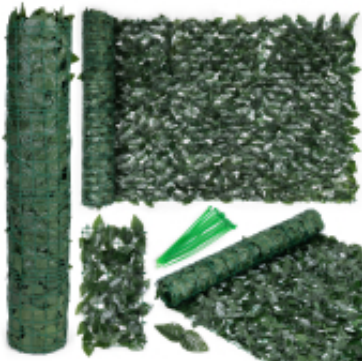

Link do produktu: <https://marketeuro.pl/sztuczny-bluszcz-zywoplot-300x100-cm-zielona-oslona-na-balkon-maskujaca-p-42422.html>

#### SZTUCZNY ŻYWOPŁOT - CIEMNOZIELONY

- **Idealny na balony, balustrady, ogrodzenia**
- **Wymiary:** 100 cm x 300 cm
- **Ciemnozielony** kolor
- **Naturalny kształt** liści
- Wykonany z **wytrzymałego tworzywa**
- **Modułowa** budowa
- **Odporność na warunki atmosferyczne**
- W komplecie **opaski zaciskowe**
- **Produkt marki MultiGarden**