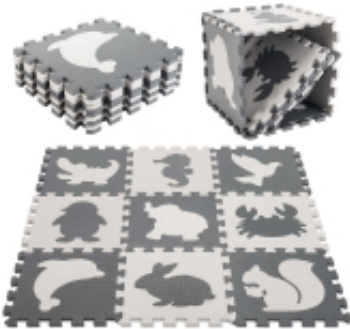

Link do produktu: <https://marketeuro.pl/mata-edukacyjna-dla-dzieci-piankowa-puzzle-szara-85-x-85-cm-9-elementow-p-39487.html>

Mata edukacyjna dla dzieci piankowa puzzle szara 85 x 85 cm 9 elementów

Cena	38,93 zł
Numer katalogowy	KX5207
Kod EAN	5903039733022
Objętość	10.89

Opis produktu

MATA EDUKACYJNA PIANKOWA PUZZLE ZWIERZĄTKA SZARA 85 X 85 CM 9 ELEMENTÓW

Kilka puzzli ogrom możliwości!

Ogromne puzzle piankowe z wyjmowanymi elementami w ciekawych kolorach, będą nie lada gratką dla malucha poznającego świat kształtów i kolorów.

Dziecko będzie dopasowywać wzory do odpowiednich otworów na takiej samej zasadzie, jak odbywa się to w tradycyjnych sorterach.

Ciekawe kształty przyciągną uwagę maluszka i sprawią, że zabawie nie będzie końca.

Dodatkowo kontrastowa kolorystyka i chropowata struktura stymulują zmysł wzroku i dotyku malucha.

Puzzle są bardzo łatwe w czyszczeniu – gdy się zabrudzą, wystarczy je przetrzeć wilgotną ściereczką.

Oryginalna mata w kontrastowych kolorach będzie wspaniałą dekoracją pokoju dziecięcego i z powodzeniem zastąpi tradycyjny dywan.