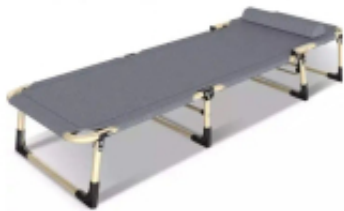

Link do produktu: <https://marketeuro.pl/lozko-polowe-skladane-turystyczne-kanadyjka-193-cm-szare-p-38435.html>

Łóżko polowe składane turystyczne kanadyjka 193 cm szare

Cena	164,88 zł
Numer katalogowy	KX3909_1
Kod EAN	5903039749221
Objętość	70.20

Opis produktu

ŁÓŻKO POLOWE SKŁADANE TURYSTYCZNE KANADYJKA 193 CM SZARE

Szare łóżko turystyczne:

- solidna konstrukcja – zapewnia stabilność i wytrzymałość, dzięki czemu możesz mieć pewność, że łóżko wytrzyma nawet największe wyzwania
- łatwe przechowywanie i transport – po złożeniu zajmuje niewiele miejsca, co czyni je idealnym rozwiązaniem dla osób, które często podróżują lub mają ograniczoną przestrzeń do przechowywania
- uniwersalne zastosowanie – doskonale nadaje się na różne okazje, możesz go używać na kempingu, w ogrodzie, lub jako dodatkowe miejsce do spania dla gości

Zawartość zestawu:

- Łóżko polowe
- Poduszka

Składane łóżko polowe to idealne miejsce do spania podczas Twojej kolejnej wyprawy pod namiot!

Łóżko jest wykonane z wytrzymałych materiałów, takich jak stal i tkanina Oxford, dzięki czemu jest stabilne i odporne na zużycie nawet przy maksymalnym obciążeniu wynoszącym 120 kilogramów. Dla zapewnienia maksymalnego komfortu posiada 4-stopniową regulację podparcia, co pozwala na dopasowanie jego pozycji do indywidualnych potrzeb. Możesz więc wygodnie się zrelaksować, czytać książkę, a nawet pracować na laptopie, bez obawy o ból pleców. Łatwe składanie i rozkładanie sprawiają, że łóżko polowe jest idealnym rozwiązaniem na wyjazdy. Po złożeniu zajmuje niewiele miejsca, ułatwiając przechowywanie i transport. Dodatkowo w zestawie znajduje się poduszka pod głowę, która zapewnia jeszcze większy komfort snu.