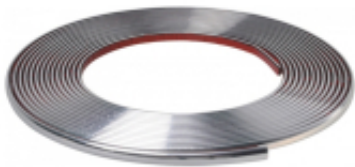

Link do produktu: <https://marketeuro.pl/listwa-chromowana-ozdobna-samoprzylepna-do-samochodu-6mm-x-15m-p-40332.html>

## Listwa chromowana ozdobna samoprzylepna do samochodu 6mm x 15m

Cena	<b>19,42 zł</b>
Numer katalogowy	<b>KX9753_1</b>
Kod EAN	<b>5903039702776</b>
Objętość	<b>0.63</b>

## LISTWA CHROMOWANA 6mm x 15m

- Listwa samoprzylepna wykonana z wysokiej jakości gumy pokrytej warstwą chromu.
- Odporna na warunki atmosferyczne.
- Sprawdzi się wewnątrz i na zewnątrz auta.

Kolor: Srebrny

Wymiary: 6mm x 15m

Produkt fabrycznie nowy, zapakowany w oryginalne opakowanie.

Na innych naszych aukcjach posiadamy inne rozmiary.