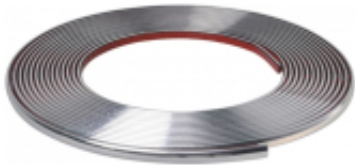

Link do produktu: <https://marketeuro.pl/listwa-chromowana-ozdobna-samoprzylepna-do-samochodu-13mm-x-15m-p-40331.html>

## Listwa chromowana ozdobna samoprzylepna do samochodu 13mm x 15m

Cena	<b>19,50 zł</b>
Numer katalogowy	<b>KX9753_4</b>
Kod EAN	<b>5903039702769</b>
Objętość	<b>1.18</b>

## LISTWA CHROMOWANA 13mm x 15m

- Listwa samoprzylepna wykonana z wysokiej jakości gumy pokrytej warstwą chromu.
- Odporna na warunki atmosferyczne.
- Sprawdzi się wewnątrz i na zewnątrz auta.

Kolor: Srebrny

Wymiary: 13mm x 15m

Produkt fabrycznie nowy, zapakowany w oryginalne opakowanie.

Na innych naszych aukcjach posiadamy inne rozmiary.