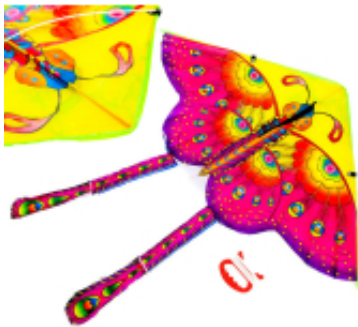

Link do produktu: <https://marketeuro.pl/latawiec-duzy-90cm-motyl-fioletowy-p-39056.html>

Latawiec duży 90cm motyl fioletowy

Cena	9,66 zł
Numer katalogowy	KX9672_2
Kod EAN	5903039738836
Objętość	0.25

Opis produktu

DUŻY KOLOROWY LATAWIEC MOTYL 90CM

Piękny kolorowy latawiec o oryginalnym kształcie motyla wykonany z nylonowego materiału.

Dołączona jest do niego mocna nylonowa linka wraz z uchwytem.

Wykonany z dbałością o najdrobniejszy szczegół.

Doskonały sposób na wspólne spędzenie wolnego czasu.

Świetna zabawa dla całej rodziny.

Lekka konstrukcja sprawi, że bez trudu wzniesie się w powietrze już przy minimalnym wietrze.

Twoje dziecko będzie zachwycone!

Wymiary latawca:

- Szerokość x długość: 90cm x 48cm
- Długość tasiemek: 40cm

Produkt fabrycznie nowy, zapakowany w oryginalne opakowanie.