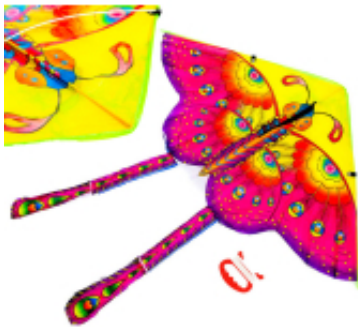

Link do produktu: <https://marketeuro.pl/latawiec-duzy-90cm-motyl-fioletowy-p-39056.html>

## Latawiec duży 90cm motyl fioletowy

Cena	<b>9,66 zł</b>
Numer katalogowy	<b>KX9672_2</b>
Kod EAN	<b>5903039738836</b>
Objętość	<b>0.25</b>

## DUŻY KOLOROWY LATAWIEC MOTYL 90CM

Piękny kolorowy latawiec o oryginalnym kształcie motyla wykonany z nylonowego materiału.

Dołączona jest do niego mocna nylonowa linka wraz z uchwytem.

Wykonany z dbałością o najdrobniejszy szczegół.

Wymiary latawca:

- Szerokość x długość: 90cm x 48cm
- Długość tasiemek: 40cm

Produkt fabrycznie nowy, zapakowany w oryginalne opakowanie.