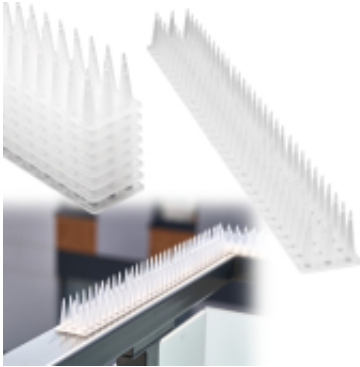

Link do produktu: <https://marketeuro.pl/kolce-na-golebie-listwa-na-ptaki-odstaszacz-plastikowe-geste-biale-8el-43-cm-p-43167.html>

Kolce na gołębie listwa na ptaki odstaszacz plastikowe gęste białe 8el. 43 cm

Cena	29,17 zł
Numer katalogowy	KX3280
Kod EAN	5903039763135
Objętość	1.98

Opis produktu

KOLCE ODSTRASZAJĄCE GOŁĘBIE - NAJLEPSZE KOLCE PRZECIW PTAKOM

Skuteczna ochrona przed ptakami

Najlepsze kolce przeciw ptakom – gwarancja trwałej ochrony przed ptakami

Dzięki wysokiej jakości kolcom możliwe jest skuteczne zabezpieczenie budynku przed osiedlaniem się ptaków. Kolce na ptaki z plastiku, zapewniają trwałość i odporność na warunki atmosferyczne. Gęste kolce przeciw ptakom uniemożliwiają lądowanie na balustradach i parapetach, skutecznie odstrasżając ptaki.

Nowoczesne kolce na ptaki z plastiku stanowią doskonałe rozwiązanie dla miejsc wymagających delikatnej, ale skutecznej ochrony. Ich lekka konstrukcja wykonana z plastiku sprawia, że są łatwe w montażu i nie szpecą budynku, jak w przypadku kolców metalowych. Kolce przeciw gołębim sprawdzają się na parapetach, gzymsach, barierkach oraz innych powierzchniach narażonych na obecność ptaków.

Montaż kolców jest szybki i bezproblemowy. Kolce odstrasżające gołębie można łatwo zamontować przy użyciu kleju montażowego lub pasów zaciskowych, co gwarantuje stabilność i długotrwałe działanie. Plastikowe kolce odstrasżające ptaki zapewniają efektywną ochronę, a ptaki omijają Twój balkon czy parapet szerokim łukiem.

Zalety produktu:

- Kolce skutecznie odstrasżają, nie robiąc krzywdy zwierzętom
- Estetyka i dyskrecja – Kolce zachowują estetykę budynku. Ich subtelny i neutralny wygląd sprawia, że nie wpływają one negatywnie na architekturę obiektu
- Modularność – mogą być łączone w większe segmenty, co pozwala na łatwe dopasowanie do różnych rozmiarów powierzchni
- Uniwersalność zastosowania - Kolce mogą być używane nie tylko w przypadku ptaków, ale również w celu odstraszenia niektórych gatunków gryzoni
- Prosta i bezpieczna instalacja
- Lekka i trwała konstrukcja
- Wysoka odporność na warunki atmosferyczne
- Możliwość montażu na różnych powierzchniach - przyklejenie lub przyczepienie za pomocą taśm uciskowych

Zawartość zestawu:

- 8 szt białych modułów z kolcami

Parametry techniczne: