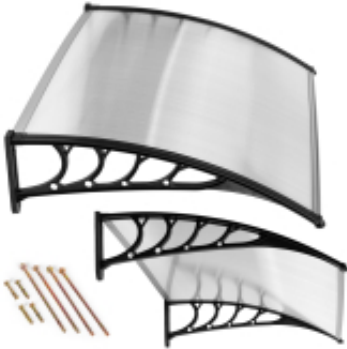

Link do produktu: <https://marketeuro.pl/daszek-nad-drzwi-150x100-cm-zadaszenie-oslona-poliweglan-modernhome-p-41182.html>

Daszek nad drzwiami 150x100 cm zadaszenie osłona poliwęglan ModernHome

Cena	332,29 zł
Numer katalogowy	hm_3400
Kod producenta	AW-017C 150X100
Kod EAN	5905817002573

Opis produktu

DASZEK OSŁANIAJĄCY WEJŚCIE

- Dedykowany do montażu **nad drzwiami wejściowymi**
- **Zabezpiecza wejście** przed deszczem, śniegiem i słońcem
- Stelaż z **odpornego tworzywa**
- **Modułowa konstrukcja daszka**
- **Możliwość łączenia daszków np. dwóch w jeden**
- Daszek z **wytrzymałego poliwęglanu (0,5 cm)**
- Zestaw montażowy **w komplecie** (2 rodzaje kołków)
- **Prosty montaż**
- Produkt marki: **ModernHome**

Dzięki modułowej konstrukcji daszków, można je łączyć ze sobą, co umożliwia uzyskanie zadaszenia o dowolnej długości.

FUNKCJONALNA KONSTRUKCJA

-
- Boczne elementy zadaszenia, które utrzymują całość konstrukcji **wykonano z wytrzymałego tworzywa**, dzięki temu **konstrukcja jest odporna na silne podmuchy wiatru**. Daszek montowany jest do fasady 4 wkrętami, które znajdziesz w zestawie.
 - Zadaszenie wykonano z **bezbarwnego poliwęglanu komorowego o grubości 0,5 cm**, który chroni przed słońcem i opadami. Jego nachylenie i wyprofilowany kształt sprawiają, że podczas opadów, **woda i śnieg swobodnie spływają**, dzięki temu daszek **nie będzie nadmiernie obciążony i nie ulegnie zniszczeniu**.

W komplecie znajdują się specjalne, metalowe kotwy o dwóch długościach:

- **6 cm**
- **25 cm**

Różne długości pozwolą na montaż daszku w zależności od miejsca, dłuższe będą odpowiednie do montażu gdy ściana została ocieplona styropianem. Krótsze dedykowane są dla ścian bez ociepleń.