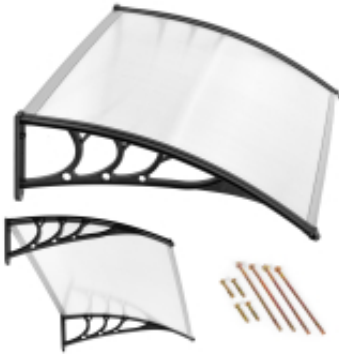

Link do produktu: <https://marketeuro.pl/daszek-nad-drzwi-120x80-cm-zadaszenie-oslona-poliweglan-modernhome-p-41184.html>

## Daszek nad drzwi 120x80 cm zadaszenie osłona poliwęglan ModernHome

Cena	<b>251,49 zł</b>
Numer katalogowy	<b>hm_3402</b>
Kod producenta	<b>AW-017A 120X80</b>
Kod EAN	<b>5905817002542</b>

#### DASZEK ŚCIENNY OSŁANIAJĄCY WEJŚCIE

- Dedykowany do montażu **nad drzwiami wejściowymi**
- **Zabezpiecza wejście** przed deszczem, śniegiem i słońcem
- Stelaż z **odpornego tworzywa**
- **Modułowa konstrukcja daszka**
- **Możliwość łączenia daszków np. dwóch w jeden**
- Daszek z **wytrzymałego poliwęglanu ( 0,5 cm )**
- Zestaw montażowy **w komplecie** ( 2 rodzaje kołków )
- **Prosty montaż**
- Produkt marki: **ModernHome**

#### FUNKCJONALNA KONSTRUKCJA

- 
- Boczne elementy zadaszenia, które utrzymują całość konstrukcji **wykonano z wytrzymałego tworzywa**, dzięki temu **konstrukcja jest odporna na silne podmuchy wiatru**. Daszek montowany jest do fasady 4 wkrętami, które znajdziesz w zestawie.
  - Zadaszenie wykonano z **bezbarwnego poliwęglanu komorowego o grubości 0,5 cm**, który chroni przed słońcem i opadami. Jego nachylenie i wyprofilowany kształt sprawiają, że podczas opadów, **woda i śnieg swobodnie spływają**, dzięki temu daszek **nie będzie nadmiernie obciążony i nie ulegnie zniszczeniu**.