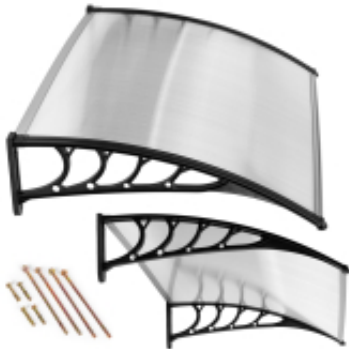

Link do produktu: <https://marketeuro.pl/daszek-nad-drzwi-120x100-cm-zadaszenie-oslona-poliweglan-modernhome-p-41183.html>

## Daszek nad drzwiami 120x100 cm zadaszenie osłona poliwęglan ModernHome

Cena	<b>301,99 zł</b>
Numer katalogowy	<b>hm_3401</b>
Kod producenta	<b>AW-017C 120X100</b>
Kod EAN	<b>5905817002566</b>

#### DASZEK OSŁANIAJĄCY WEJŚCIE

- Dedykowany do montażu **nad drzwiami wejściowymi**
- **Zabezpiecza wejście** przed deszczem, śniegiem i słońcem
- Stelaż z **odpornego tworzywa**
- **Modułowa konstrukcja daszka**
- **Możliwość łączenia daszków np. dwóch w jeden**
- Daszek z **wytrzymałego poliwęglanu ( 0,5 cm )**
- Zestaw montażowy **w komplecie** ( 2 rodzaje kołków )
- **Prosty montaż**
- Produkt marki: **ModernHome**

#### FUNKCJONALNA KONSTRUKCJA

- 
- Boczne elementy zadaszenia, które utrzymują całość konstrukcji **wykonano z wytrzymałego tworzywa**, dzięki temu **konstrukcja jest odporna na silne podmuchy wiatru**. Daszek montowany jest do fasady 4 wkrętami, które znajdziesz w zestawie.
  - Zadaszenie wykonano z **bezbarwnego poliwęglanu komorowego o grubości 0,5 cm**, który chroni przed słońcem i opadami. Jego nachylenie i wyprofilowany kształt sprawiają, że podczas opadów, **woda i śnieg swobodnie spływają**, dzięki temu daszek **nie będzie nadmiernie obciążony i nie ulegnie zniszczeniu**.